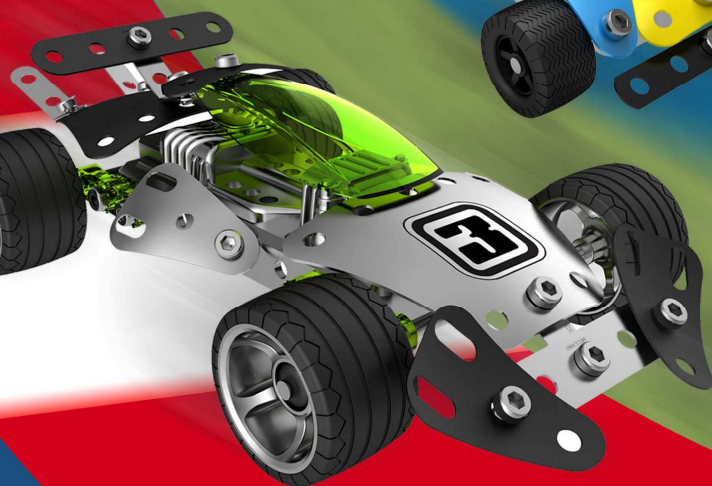

PROTOTYPE 2

Notice pour 1 modèle / +70 pièces

Prix public indicatif : entre 10€ et 13€