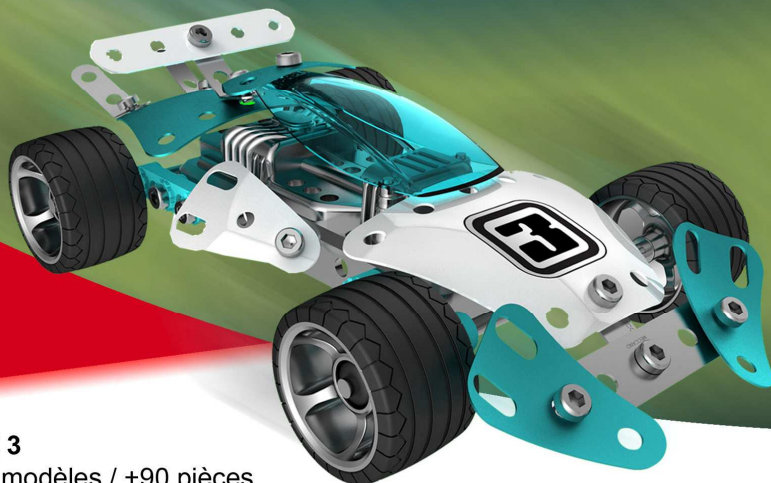

PROTOTYPE 2

Notice pour 1 modèle / +70 pièces

Prix public indicatif : entre 10€ et 13€